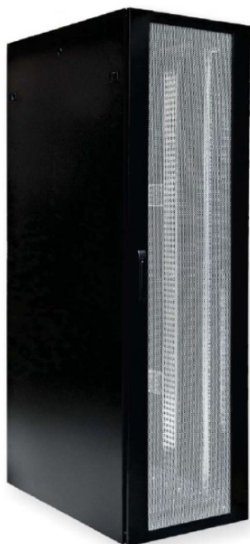

## Karta Katalogowa

Szafa serwerowa 4DC, BKT 47U, 800/1200/2200, szer./gł./wys. mm. drzwi przednie  
jednoczęściowe perforowane, RAL 9005 czarny

Nr karty: KK\_S4DC4780123411.3\_02.16

## Charakterystyka produktu

- Materiał: blacha stalowa
- Drzwi przednie: jednoczęściowe perforowane
- Drzwi tylne: dwuczęściowe perforowane
- Ściany boczne: blacha stalowa
- Nośność: 1500 kg
- Stopień ochrony IP: 20
- Kolor: RAL 9005

## Wykonania / Warianty

Typ	Szer.	Gł.	Wys.	Index
47U	800	1200	2200	S4DC4780123411.3